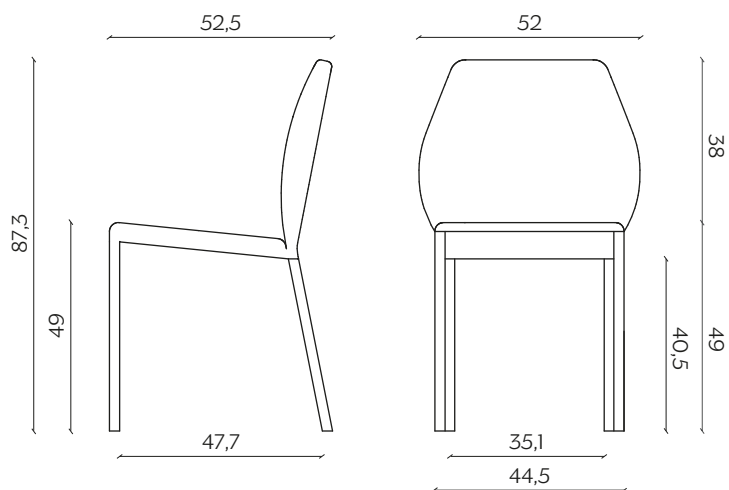

DIMENSIONI | DIMENSIONS

lunghezza | width: 52 cm

larghezza | depth: 52,5 cm

altezza | height: 87,3 cm

altezza del sedile | seat height: 49 cm

AMBIENTE | ENVIRONMENT

interno | indoor

DOWNLOAD | DOWNLOADS